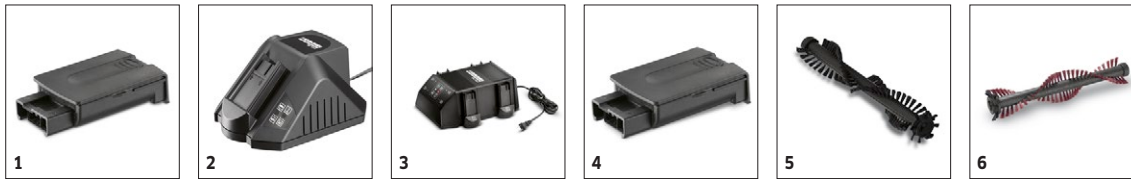

EB 30/1 CUL 1.545-121.0

KÄRCHER

		Ref. de pedido.	Cantidad	Díámetro nominal	Longitud	Anchura	Precio	Descripción	
Baterías recargables + cargadores									
Batería	1	4.654-259.0	1 unidades					La batería reemplazable con celdas de níquel cadmio (7,2 V / 1,5 Ah) se puede recargar con un cargador rápido sencillo o múltiple así como con un cargador conectable a la red.	■
Cargador de la batería BC 1/1.8	2	6.654-197.0	1 unidades					Cargador rápido para la batería del cepillo de barrido para uso profesional EB 30/1, como accesorio especial para el T 9/1 Bp y para futuros equipos comerciales con funcionamiento por baterías del programa T/NT. Conexión de red: 120 V / 60 Hz.	□
Cargador cuádruple	3	6.654-217.0	1 unidades					Cargador rápido BC 4/ 3.0; 120 V.	□
Batería de recambio con celdas de iones de litio de 7,2 V / 2,6 Ah	4	6.654-328.0	1 unidades					La batería reemplazable con celdas de iones de litio (7,2 V / 2,6 Ah), de mayor duración, se puede recargar con un cargador rápido sencillo o múltiple.	□
Cepillo cilíndrico para escoba eléctrica EB 30/1									
Cepillos cilíndricos	5	4.762-400.0	1 unidades					Negro (normal).	■
	6	4.762-401.0	1 unidades					Rojo (cerdas blandas), para superficies resistentes.	□

■ Incluido en el equipo de serie. □ Accesorio opcional.